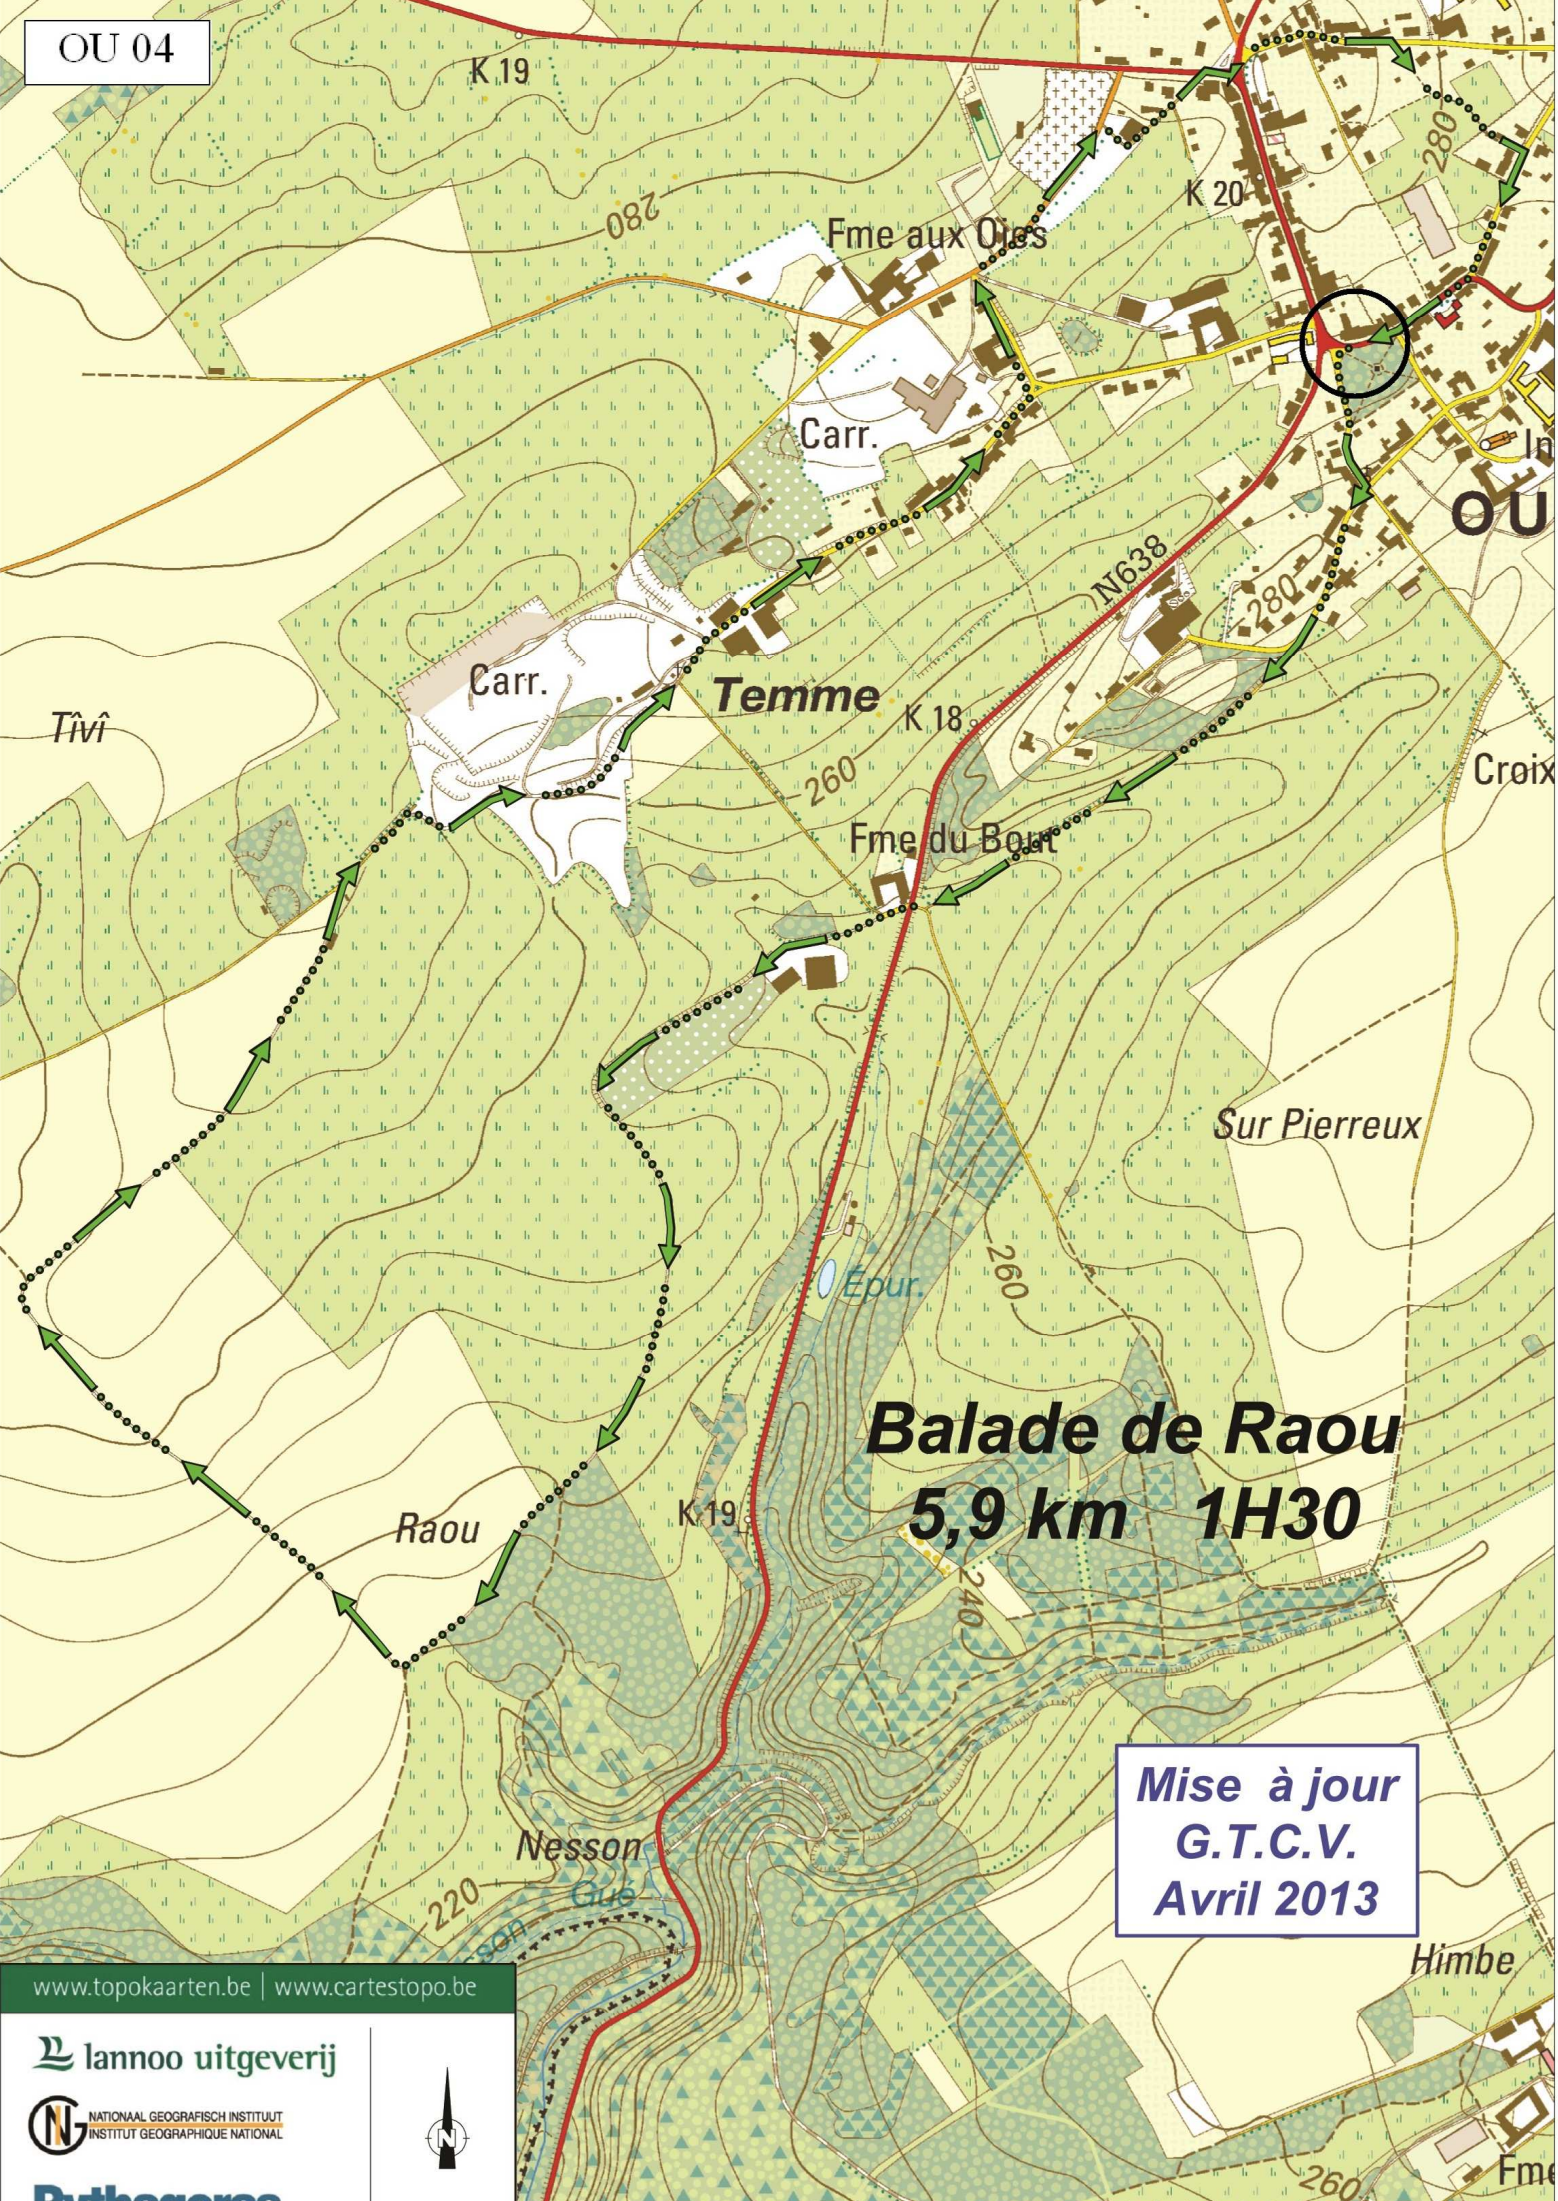

OU 04

**Balade de Raou**  
**5,9 km 1H30**

**Mise à jour**  
**G.T.C.V.**  
**Avril 2013**

[www.topokaarten.be](http://www.topokaarten.be) | [www.cartestopo.be](http://www.cartestopo.be)

**lannoo uitgeverij**

**N** NATIONAAL GEOGRAFISCH INSTITUUT  
 INSTITUT GEOGRAPHIQUE NATIONAL

**Pythagoras**

1:9500